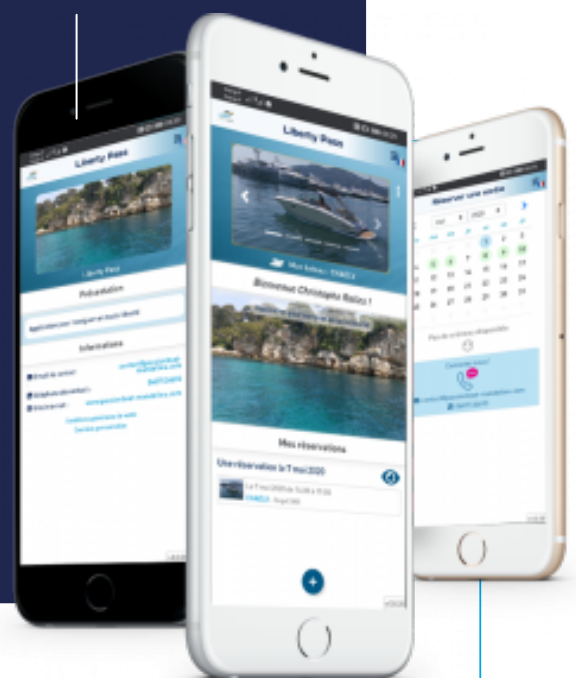

Présentation Liberty Pass

Le Liberty Pass se présente comme une nouvelle alternative à la location de bateau. Sous la forme d'un abonnement annuel, le Liberty Pass vous octroie la possibilité de louer l'un des bateaux à moteur de chez PZ Sailing quand vous voulez et durant la durée que vous souhaitez. Choisissez, au choix, l'une de nos 3 formules du Liberty Pass : Bronze, Silver et Gold. Naviguez à moindre coût à la Rochelle n'a jamais été aussi simple qu'avec le Liberty Pass de PZ Sailing.

Quels avantages ?

- Vous pouvez choisir vos créneaux de navigation via l'application mobile. Vous réservez les horaires, selon les disponibilités, et le bateau est à vous. Vous naviguez de manière illimitée.
- Bénéficiez d'un service tout inclus : maintenance, place de port, assurance. Seul le carburant reste à votre charge
- Le Liberty Pass vous permet de réaliser des économies sur vos locations en souscrivant à un abonnement annuel. Vous cotisez chaque mois et vous pouvez même changer de formule en cours d'année. De plus contrairement à une location, le tarif inclus une utilisation illimitée du bateau.
- Tout est entièrement digitalisé, vous réservez sur l'application et vous recevez une notification lorsque votre bateau est disponible.

L'application mobile

Comment ça marche ? Fonctionnement

Après nous avoir contacté via notre site ou par téléphone, vous choisissez votre formule d'abonnement annuel qui vous convient le mieux. Vous vous engagez ainsi sur 1 an. Vous ne payez aucuns droits d'entrée et vous avez accès à l'un de nos 3 bateaux qui vous est attribué. Il est également possible de changer d'abonnement en cours d'année, celui-ci sera calculé au prorata des mois restants. Vous avez ainsi accès à une boîte à clé, laquelle est uniquement utilisée par les membres du Liberty Pass (6 membres maximum par bateau). En totale autonomie, vous gérez les check-in/check-out de votre bateau de location. Vous réservez votre bateau sur l'application et ce, dans les 48H avant la date et l'heure de sortie désirées. Vous êtes ainsi prévenu via l'application quand le bateau est prêt à être utilisé. Pour rappel, seul l'essence vous est facturé au litre ; vous bénéficiez d'un service clé-en-main comprenant la maintenance, la place de port ainsi que l'assurance.